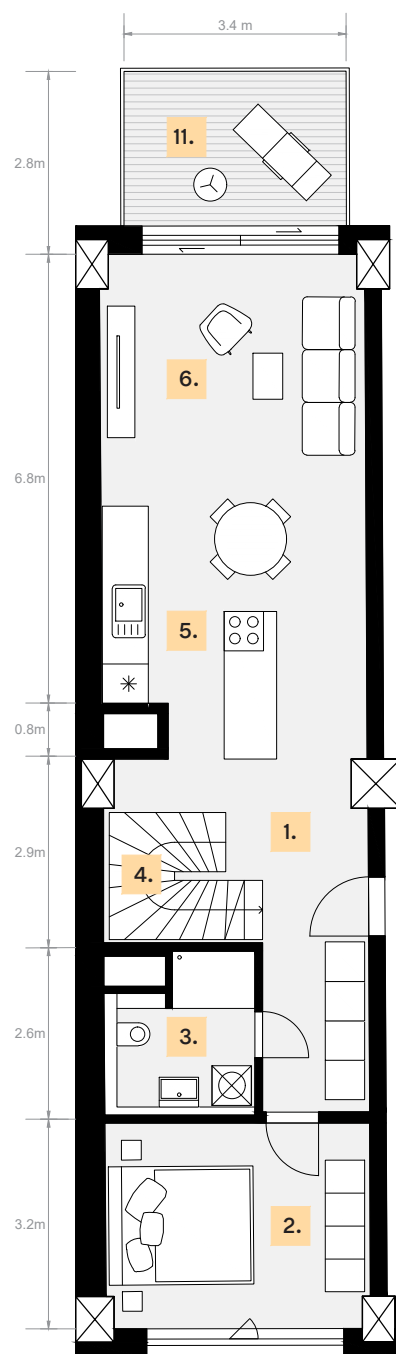

LOFT 3303 TYP E/ECKMANN

Podlažie 3.-4.
Počet izieb 4

Spodné podlažie

Vrchné podlažie

Celková plocha	115.6 m²
z toho interiér	106.3 m²
z toho exteriér	9.3 m²
1. Predsieň	15.5 m ²
2. Spálňa	12.6 m ²
3. Kúpeľňa	4.5 m ²
4. Schodisko	3.9 m ²
5. Kuchyňa	14.5 m ²
6. Obývacia izba	15.2 m ²
7. Izba	12.7 m ²
8. Kúpeľňa	4.1 m ²
9. Lávka	6.8 m ²
10. Spálňa	16.5 m ²
11. Balkón	9.3 m ²

Orientácia

Podlažie

Rez budovy