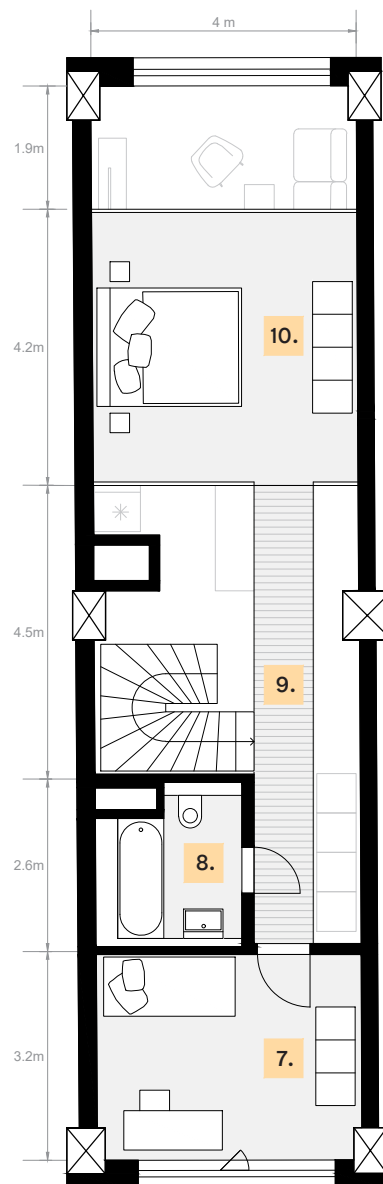

LOFT 3303 TYP E/ECKMANN

Podlažie 3.-4.
Počet izieb 4

Spodné podlažie

Vrchné podlažie

Celková plocha	115.6 m²
z toho interiér	106.3 m²
z toho exteriér	9.3 m²
1. Predsieň	15.5 m ²
2. Spálňa	12.6 m ²
3. Kúpeľňa	4.5 m ²
4. Schodisko	3.9 m ²
5. Kuchyňa	14.5 m ²
6. Obývacia izba	15.2 m ²
7. Izba	12.7 m ²
8. Kúpeľňa	4.1 m ²
9. Lávka	6.8 m ²
10. Spálňa	16.5 m ²
11. Balkón	9.3 m ²

Orientácia

Podlažie

Rez budovy