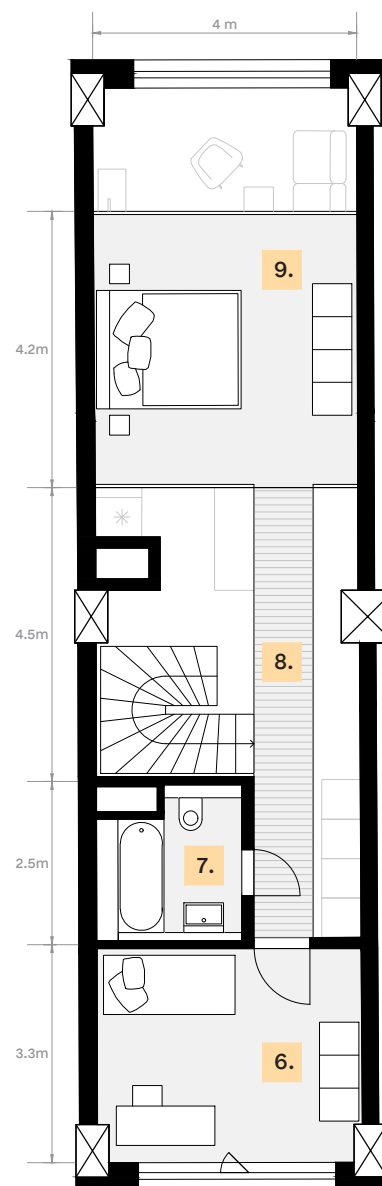

Spodné podlažie

Vrchné podlažie

# LOFT 3103

## TYP B/BASKERVILLE

Podlažie 1.-2.  
Počet izieb 3

Celková plocha 108.5 m<sup>2</sup>  
z toho interiér 90.3 m<sup>2</sup>  
z toho exteriér 18.2 m<sup>2</sup>

1. Predsieň	10.3 m <sup>2</sup>
2. WC	4.0 m <sup>2</sup>
3. Schodisko	3.8 m <sup>2</sup>
4. Kuchyňa	17.6 m <sup>2</sup>
5. Obývacia izba	15.0 m <sup>2</sup>
6. Izba	12.9 m <sup>2</sup>
7. Kúpeľňa	3.7 m <sup>2</sup>
8. Lávka	6.2 m <sup>2</sup>
9. Spáľňa	16.8 m <sup>2</sup>
10. Predzáhradka	18.2 m <sup>2</sup>

### Orientácia

Podlažie

Rez budovy