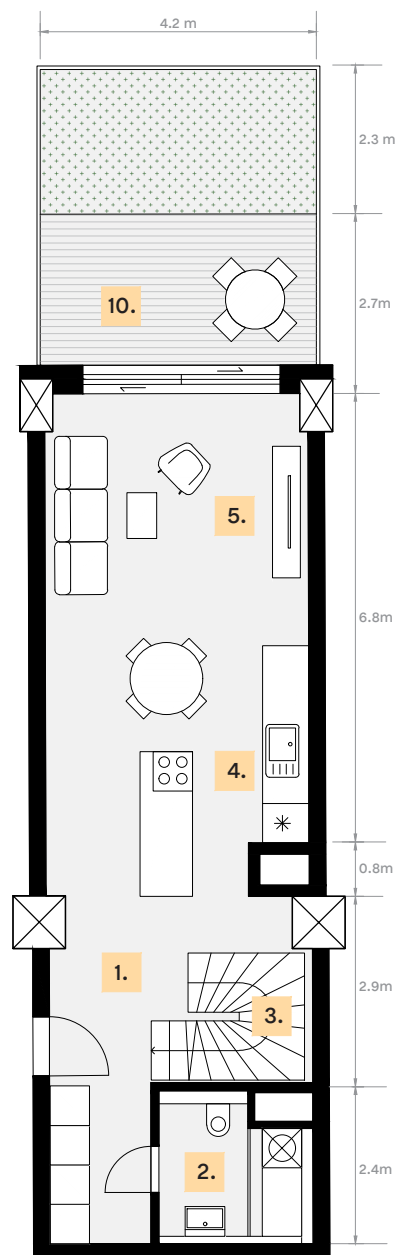

LOFT 3101

TYP B/BASKERVILLE

Podlažie 1.-2.
Počet izieb 3

Spodné podlažie

Vrchné podlažie

Celková plocha	112.1 m²
z toho interiér	92.9 m ²
z toho exteriér	19.2 m ²
1. Predsieň	15.1 m ²
2. WC	4.3 m ²
3. Schodisko	3.8 m ²
4. Kuchyňa	14.5 m ²
5. Obývacia izba	15.2 m ²
6. Izba	12.6 m ²
7. Kúpeľňa	4.2 m ²
8. Lávka	6.8 m ²
9. Spáľňa	16.4 m ²
10. Predzáhradka	19.2 m ²

Orientácia

Podlažie

Rez budovy