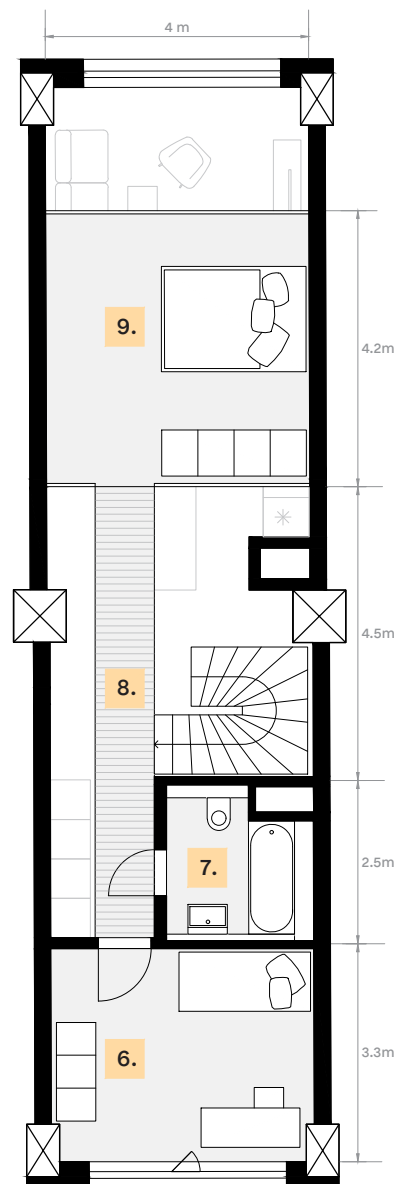

LOFT 3101

TYP B/BASKERVILLE

Podlažie 1.-2.
Počet izieb 3

Spodné podlažie

Vrchné podlažie

Celková plocha	112.1 m²
z toho interiér	92.9 m ²
z toho exteriér	19.2 m ²
1. Predsieň	15.1 m ²
2. WC	4.3 m ²
3. Schodisko	3.8 m ²
4. Kuchyňa	14.5 m ²
5. Obývacia izba	15.2 m ²
6. Izba	12.6 m ²
7. Kúpeľňa	4.2 m ²
8. Lávka	6.8 m ²
9. Spáľňa	16.4 m ²
10. Predzáhradka	19.2 m ²

Orientácia

Podlažie

Rez budovy