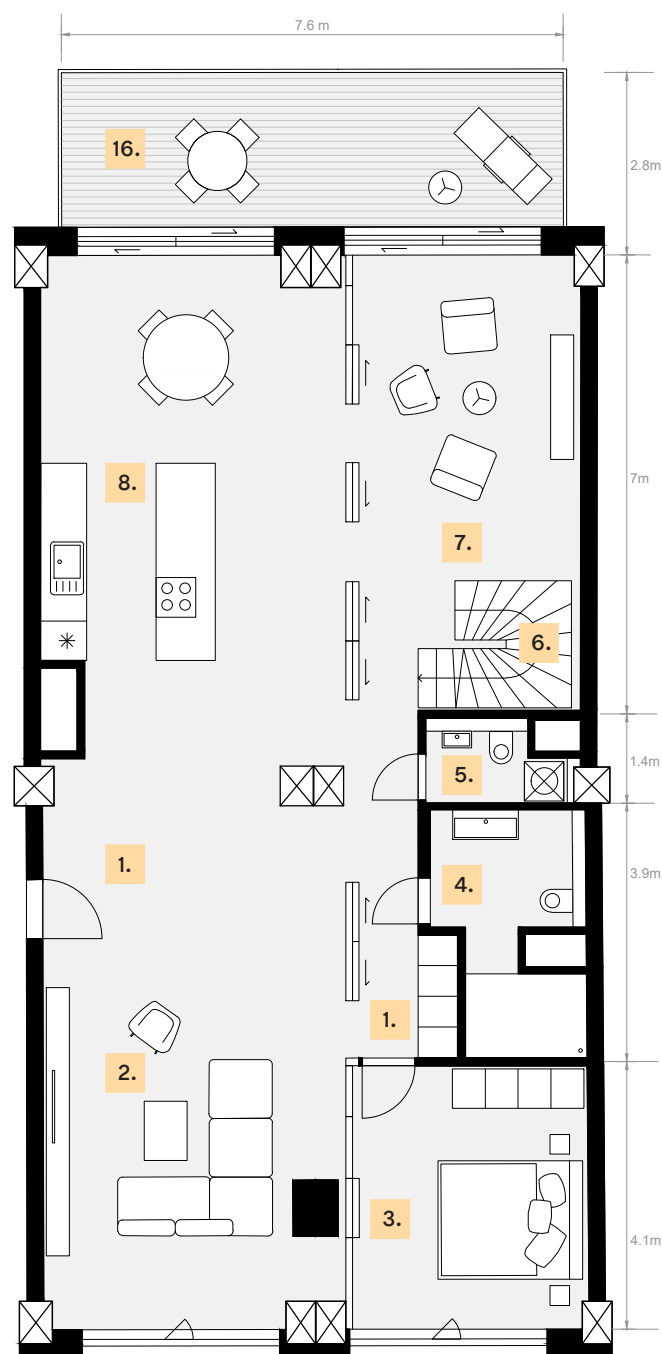

LOFT 2501

TYP H/HELVETICA

Podlažie
Počet izieb

5.-6.
X

Spodné podlažie

Vrchné podlažie

Celková plocha 214.7 m²
z toho interiér 194.4 m²
z toho exteriér 20.3 m²

1. Predsieň	30.4 m ²
2. Obývacia izba	22.1 m ²
3. Izba	15.7 m ²
4. Kúpeľňa	6.4 m ²
5. Wc	2.4 m ²
6. Schodisko	3.8 m ²
7. Knihovňa	19.7 m ²
8. Kuchyňa+jedáleň	30.4 m ²
9. Spálňa	15.6 m ²
10. Technická miestnosť	3.7 m ²
11. Kúpeľňa	4.1 m ²
12. Wc	2.3 m ²
13. Lávka	9.2 m ²
14. Spálňa	15.5 m ²
15. Pracovňa	13.1 m ²
16. Balkón	20.3 m ²

Orientácia

Podlažie

Rez budovy