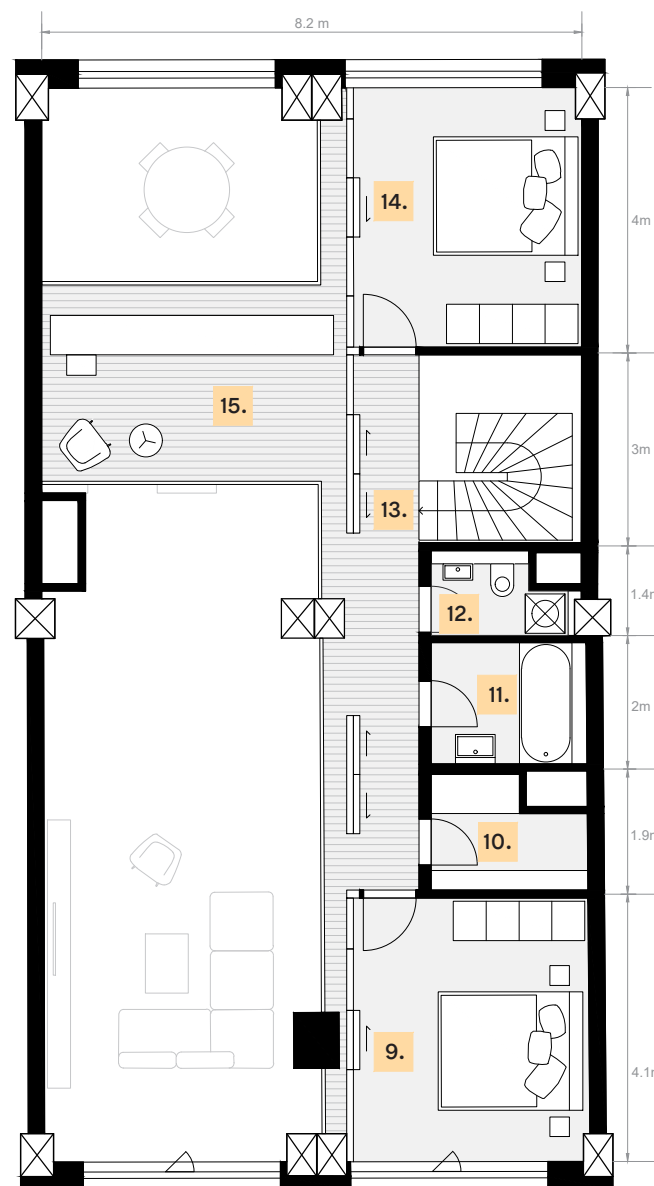

LOFT 2501

TYP H/HELVETICA

Podlažie
Počet izieb

5.-6.
X

Spodné podlažie

Vrchné podlažie

Celková plocha 214.7 m²
z toho interiér 194.4 m²
z toho exteriér 20.3 m²

1. Predsieň	30.4 m ²
2. Obývacia izba	22.1 m ²
3. Izba	15.7 m ²
4. Kúpeľňa	6.4 m ²
5. Wc	2.4 m ²
6. Schodisko	3.8 m ²
7. Knihovňa	19.7 m ²
8. Kuchyňa+jedáleň	30.4 m ²
9. Spálňa	15.6 m ²
10. Technická miestnosť	3.7 m ²
11. Kúpeľňa	4.1 m ²
12. Wc	2.3 m ²
13. Lávka	9.2 m ²
14. Spálňa	15.5 m ²
15. Pracovňa	13.1 m ²
16. Balkón	20.3 m ²

Orientácia

Podlažie

Rez budovy