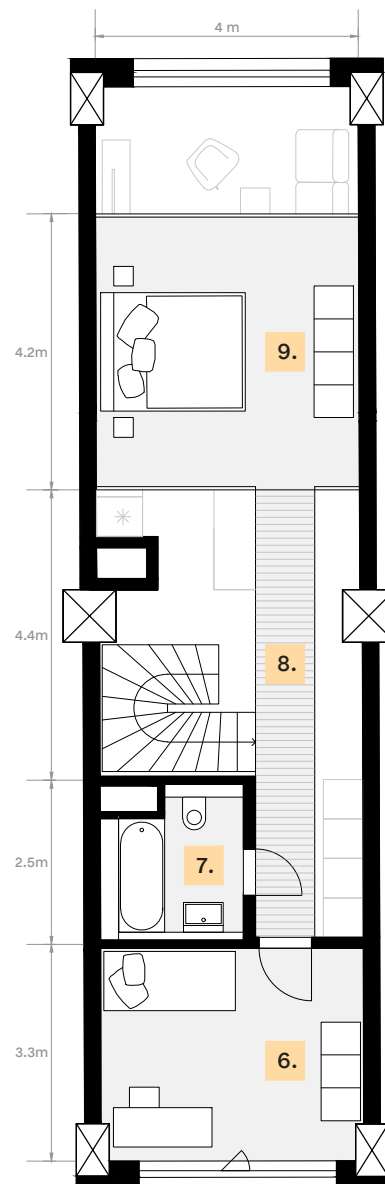

# LOFT 2103

## TYP B/BASKERVILLE

Podlažie 1.-2.  
Počet izieb 3

Spodné podlažie

Vrchné podlažie

<b>Celková plocha</b>	<b>110.5 m<sup>2</sup></b>
z toho interiér	91.2 m <sup>2</sup>
z toho exteriér	19.3 m <sup>2</sup>
1. Predsieň	10.1 m <sup>2</sup>
2. WC	4.1 m <sup>2</sup>
3. Schodisko	4.4 m <sup>2</sup>
4. Kuchyňa	17.5 m <sup>2</sup>
5. Obývacia izba	15.6 m <sup>2</sup>
6. Izba	12.8 m <sup>2</sup>
7. Kúpeľňa	3.8 m <sup>2</sup>
8. Lávka	6.1 m <sup>2</sup>
9. Spáľňa	16.8 m <sup>2</sup>
10. Predzáhradka	19.3 m <sup>2</sup>

### Orientácia

Podlažie

Rez budovy