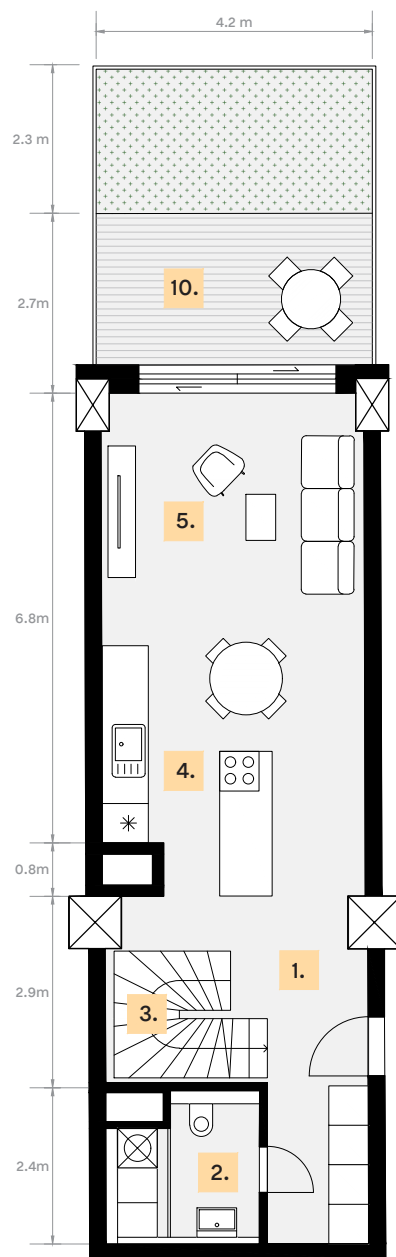

# LOFT 2103

## TYP B/BASKERVILLE

Podlažie 1.-2.  
Počet izieb 3

Spodné podlažie

Vrchné podlažie

<b>Celková plocha</b>	<b>110.5 m<sup>2</sup></b>
z toho interiér	91.2 m <sup>2</sup>
z toho exteriér	19.3 m <sup>2</sup>
1. Predsieň	10.1 m <sup>2</sup>
2. WC	4.1 m <sup>2</sup>
3. Schodisko	4.4 m <sup>2</sup>
4. Kuchyňa	17.5 m <sup>2</sup>
5. Obývacia izba	15.6 m <sup>2</sup>
6. Izba	12.8 m <sup>2</sup>
7. Kúpeľňa	3.8 m <sup>2</sup>
8. Lávka	6.1 m <sup>2</sup>
9. Spáľňa	16.8 m <sup>2</sup>
10. Predzáhradka	19.3 m <sup>2</sup>

### Orientácia

Podlažie

Rez budovy