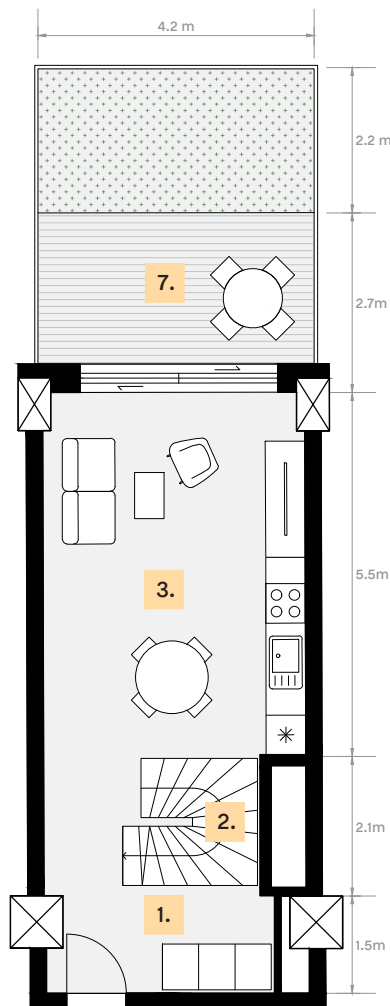

LOFT 2102 TYP A/AVENIR

Podlažie 1.-2.
Počet izieb 2

Spodné podlažie

Vrchné podlažie

Celková plocha	77.0 m²
z toho interiér	57.7 m²
z toho exteriér	19.3 m²
1. Predsieň	5.3 m ²
2. Schodisko	3.5 m ²
3. Obývacia izba s kuchyňou	28.5 m ²
4. Kúpeľňa	4.2 m ²
5. Lávka	2.0 m ²
6. Spálňa	14.2 m ²
7. Predzáhradka	19.3 m ²

Orientácia

Podlažie

Rez budovy