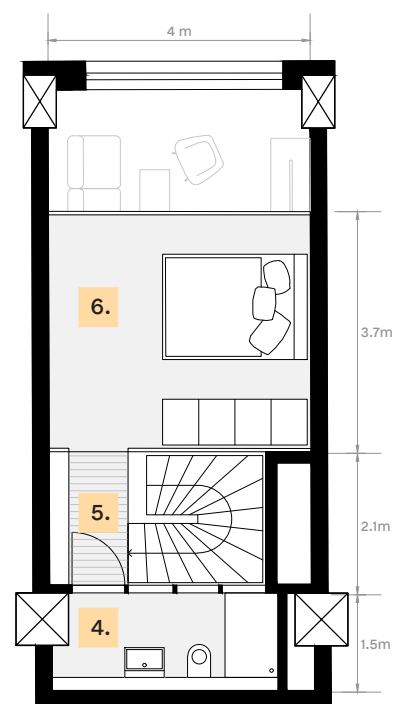

LOFT 2102 TYP A/AVENIR

Podlažie 1.-2.
Počet izieb 2

Spodné podlažie

Vrchné podlažie

Celková plocha	77.0 m²
z toho interiér	57.7 m²
z toho exteriér	19.3 m²
1. Predsieň	5.3 m ²
2. Schodisko	3.5 m ²
3. Obývacia izba s kuchyňou	28.5 m ²
4. Kúpeľňa	4.2 m ²
5. Lávka	2.0 m ²
6. Spálňa	14.2 m ²
7. Predzáhradka	19.3 m ²

Orientácia

Podlažie

Rez budovy