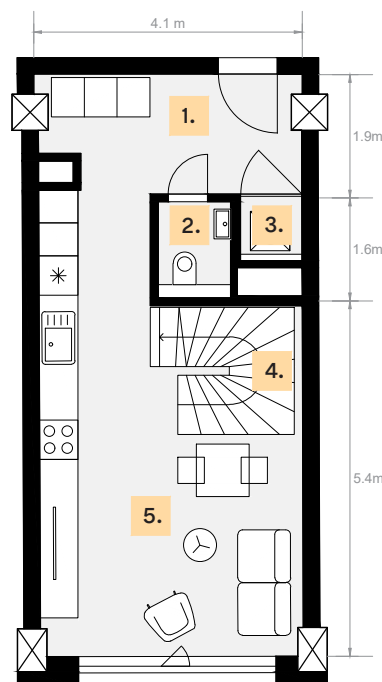

# LOFT 1502 TYP X/ATELIÉR

Podlažie 5.-6.  
Počet izieb 2

Spodné podlažie

Vrchné podlažie

Celková plocha 57.5 m<sup>2</sup>  
z toho interiér 57.5 m<sup>2</sup>  
z toho exteriér - m<sup>2</sup>

1. Predsieň	7.2 m <sup>2</sup>
2. Wc	1.4 m <sup>2</sup>
3. Technická miestnosť	0.8 m <sup>2</sup>
4. Schodisko	3.7 m <sup>2</sup>
5. Obývacia izba s kuchyňou	24.4 m <sup>2</sup>
6. Spálňa	11.6 m <sup>2</sup>
7. Lávka	4.8 m <sup>2</sup>
8. Kúpeľňa	3.6 m <sup>2</sup>

## Orientácia

Podlažie

Rez budovy