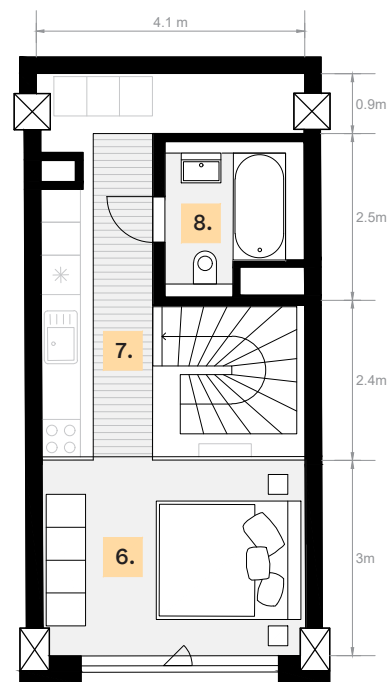

# LOFT 1502 TYP X/ATELIÉR

Podlažie 5.-6.  
Počet izieb 2

Spodné podlažie

Vrchné podlažie

Celková plocha 57.5 m<sup>2</sup>  
z toho interiér 57.5 m<sup>2</sup>  
z toho exteriér - m<sup>2</sup>

1. Predsieň	7.2 m <sup>2</sup>
2. Wc	1.4 m <sup>2</sup>
3. Technická miestnosť	0.8 m <sup>2</sup>
4. Schodisko	3.7 m <sup>2</sup>
5. Obývacia izba s kuchyňou	24.4 m <sup>2</sup>
6. Spálňa	11.6 m <sup>2</sup>
7. Lávka	4.8 m <sup>2</sup>
8. Kúpeľňa	3.6 m <sup>2</sup>

## Orientácia

Podlažie

Rez budovy