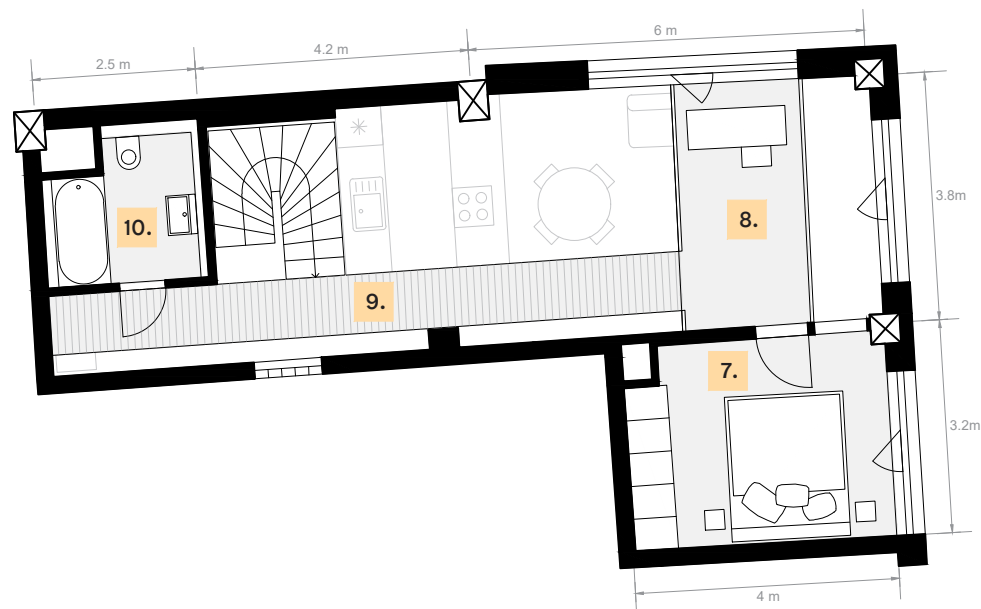

LOFT 1308 TYP D/DIDOT

Podlažie 3.-4.
Počet izieb 3

Spodné podlažie

Vrchné podlažie

Celková plocha 91.4 m²
z toho interiér 91.4 m²
z toho exteriér - m²

1. Predsieň	8.5 m ²
2. Kúpeľňa	4.2 m ²
3. Schodisko	8.6 m ²
4. Kuchyňa	4.1 m ²
5. Obývacia izba	21.5 m ²
6. Spálňa	12.2 m ²
7. Spálňa	12.1 m ²
8. Pracovňa	7.3 m ²
9. Lávka	8.6 m ²
10. Kúpeľňa	4.3 m ²

Orientácia

Podlažie

Rez budovy