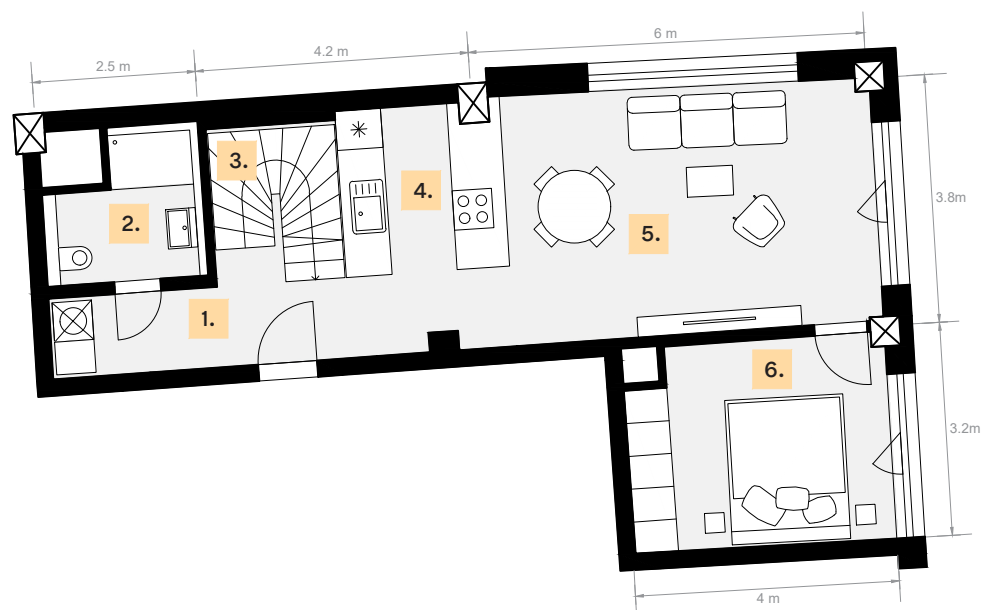

LOFT 1308 TYP D/DIDOT

Podlažie 3.-4.
Počet izieb 3

Spodné podlažie

Vrchné podlažie

Celková plocha 91.4 m²
z toho interiér 91.4 m²
z toho exteriér - m²

1. Predsieň	8.5 m ²
2. Kúpeľňa	4.2 m ²
3. Schodisko	8.6 m ²
4. Kuchyňa	4.1 m ²
5. Obývacia izba	21.5 m ²
6. Spálňa	12.2 m ²
7. Spálňa	12.1 m ²
8. Pracovňa	7.3 m ²
9. Lávka	8.6 m ²
10. Kúpeľňa	4.3 m ²

Orientácia

Podlažie

Rez budovy