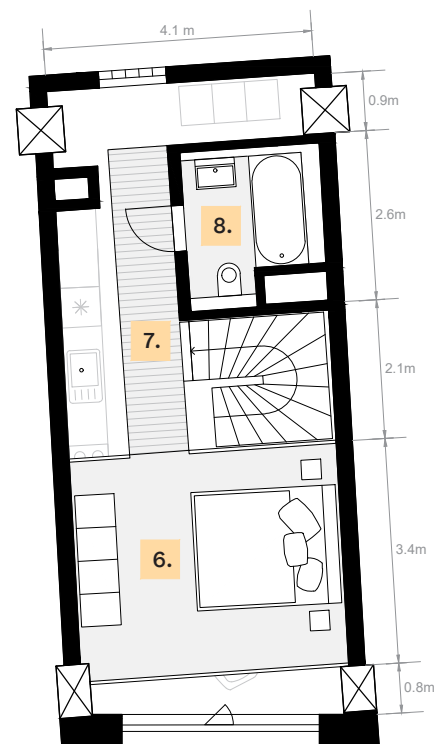

LOFT 1305

TYP X/ATELIÉR

Podlažie 3.-4.
Počet izieb 2

Spodné podlažie

Vrchné podlažie

Celková plocha 60.3 m²
z toho interiér 60.3 m²
z toho exteriér - m²

1. Predsieň	6.7 m ²
2. Wc	1.5 m ²
3. Technická miestnosť	0.9 m ²
4. Schodisko	3.7 m ²
5. Obývacia izba s kuchyňou	25.7 m ²
6. Spálňa	14.0 m ²
7. Lávka	4.2 m ²
8. Kúpeľňa	3.6 m ²

Orientácia

Podlažie

Rez budovy