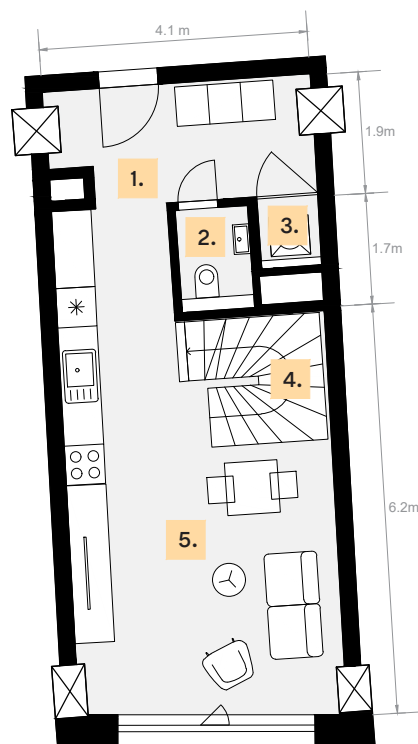

LOFT 1305

TYP X/ATELIÉR

Podlažie 3.-4.
Počet izieb 2

Spodné podlažie

Vrchné podlažie

Celková plocha 60.3 m²
z toho interiér 60.3 m²
z toho exteriér - m²

1. Predsieň	6.7 m ²
2. Wc	1.5 m ²
3. Technická miestnosť	0.9 m ²
4. Schodisko	3.7 m ²
5. Obývacia izba s kuchyňou	25.7 m ²
6. Spálňa	14.0 m ²
7. Lávka	4.2 m ²
8. Kúpeľňa	3.6 m ²

Orientácia

Podlažie

Rez budovy