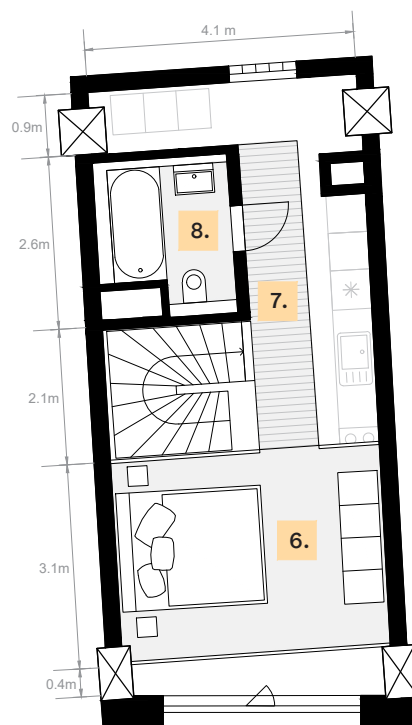

LOFT 1304 TYP X/ATELIÉR

Podlažie 3.-4.
Počet izieb 2

Spodné podlažie

Vrchné podlažie

Celková plocha	58.4 m²
z toho interiér	58.4 m²
z toho exteriér	- m²
1. Predsieň	6.8 m ²
2. Wc	1.5 m ²
3. Technická miestnosť	0.8 m ²
4. Schodisko	4.0 m ²
5. Obývacia izba s kuchyňou	24.7 m ²
6. Spálňa	12.7 m ²
7. Lávka	4.2 m ²
8. Kúpeľňa	3.7 m ²

Orientácia

Podlažie

Rez budovy