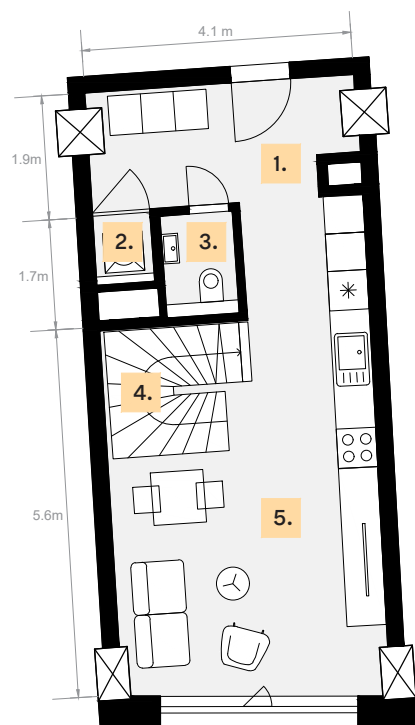

LOFT 1304 TYP X/ATELIÉR

Podlažie 3.-4.
Počet izieb 2

Spodné podlažie

Vrchné podlažie

Celková plocha	58.4 m²
z toho interiér	58.4 m²
z toho exteriér	- m²
1. Predsieň	6.8 m ²
2. Wc	1.5 m ²
3. Technická miestnosť	0.8 m ²
4. Schodisko	4.0 m ²
5. Obývacia izba s kuchyňou	24.7 m ²
6. Spálňa	12.7 m ²
7. Lávka	4.2 m ²
8. Kúpeľňa	3.7 m ²

Orientácia

Podlažie

Rez budovy