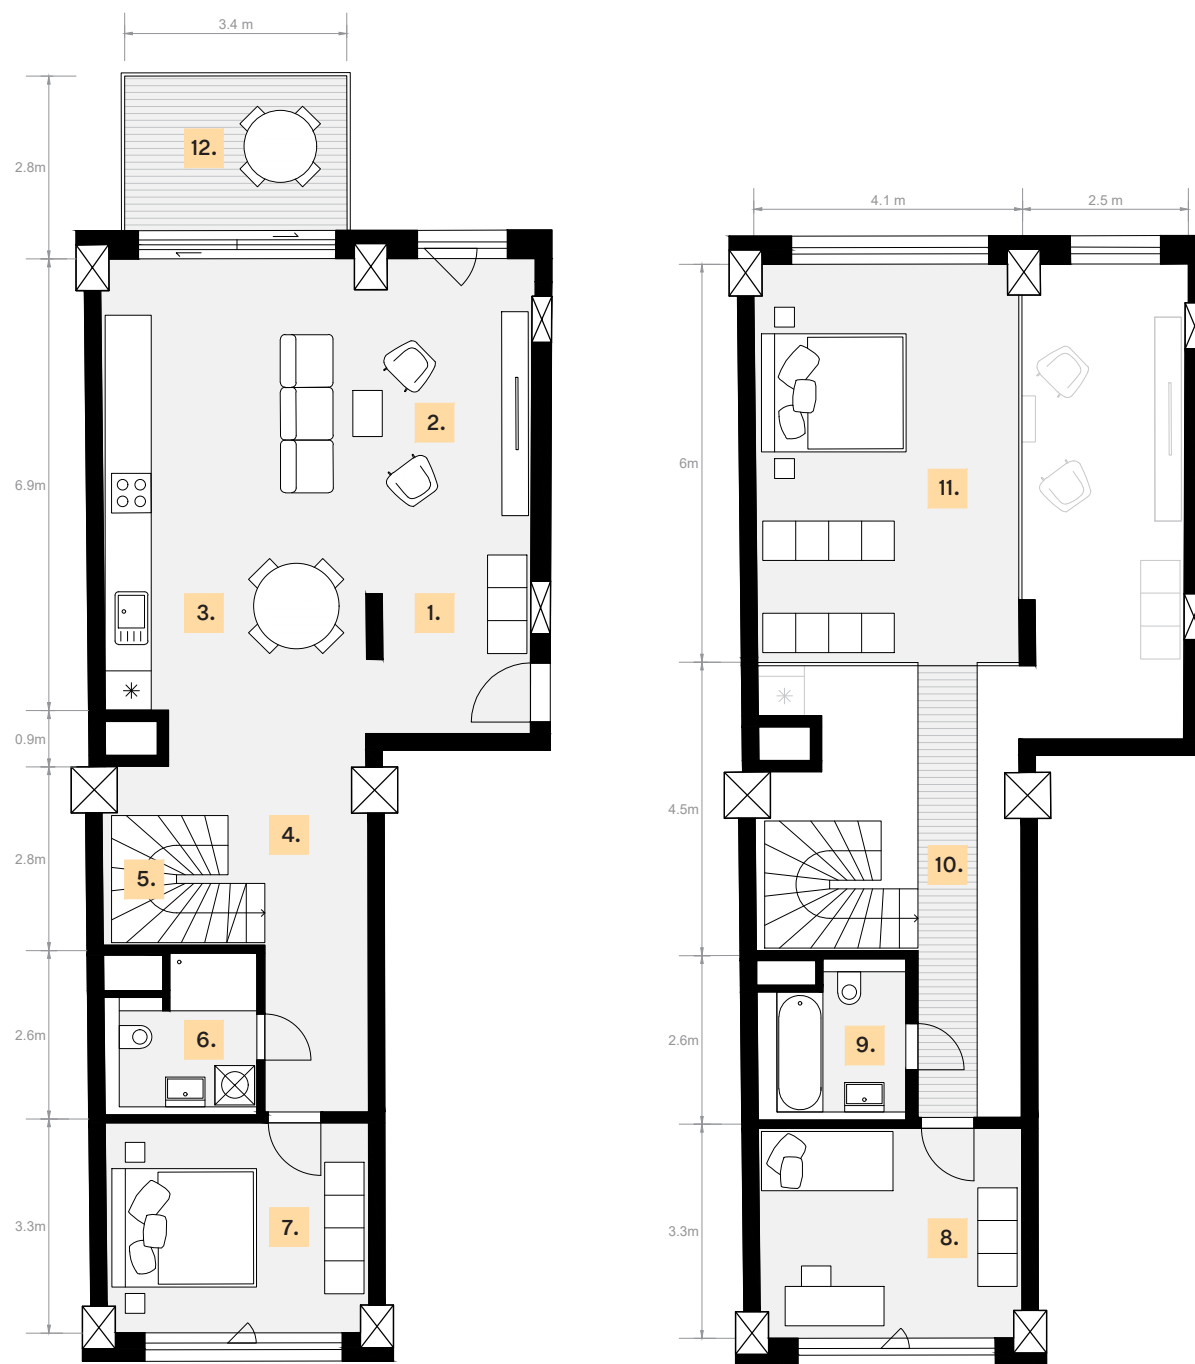

# LOFT 1301

## TYP F/FRUTIGER

Podlažie 3.-4.  
Počet izieb 4

Spodné podlažie

Vrchné podlažie

<b>Celková plocha</b>	<b>137.0 m<sup>2</sup></b>
<b>z toho interiér</b>	<b>128.5 m<sup>2</sup></b>
<b>z toho exteriér</b>	<b>8.5 m<sup>2</sup></b>
1. Predsieň	6.9 m <sup>2</sup>
2. Obývacia izba	18.8 m <sup>2</sup>
3. Kuchyňa	20.9 m <sup>2</sup>
4. Predsieň	14.4 m <sup>2</sup>
5. Schodisko	3.8 m <sup>2</sup>
6. Kúpeľňa	4.4 m <sup>2</sup>
7. Spáľňa	12.6 m <sup>2</sup>
8. Izba	12.6 m <sup>2</sup>
9. Kúpeľňa	4.1 m <sup>2</sup>
10. Lávka	6.2 m <sup>2</sup>
11. Spáľňa	23.8 m <sup>2</sup>
12. Balkón	8.5 m <sup>2</sup>

### Orientácia

Podlažie

Rez budovy