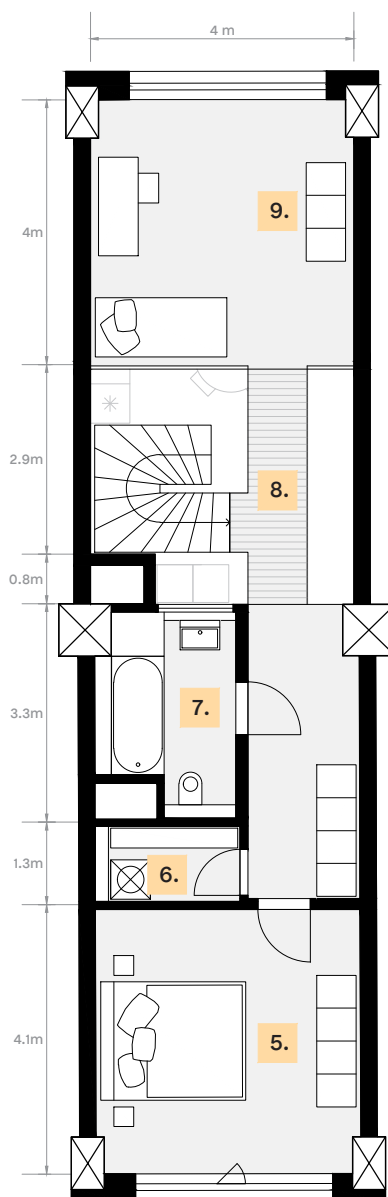

Spodné podlažie

Vrchné podlažie

LOFT 1101 TYP B/BASKERVILLE

Podlažie 1.-2.
Počet izieb 3

Celková plocha 107.5 m²
z toho interiér 88.4 m²
z toho exteriér 19.1 m²

- | | |
|-----------------------------|---------------------|
| 1. Predsieň | 3.9 m ² |
| 2. WC | 2.4 m ² |
| 3. Schodisko | 3.8 m ² |
| 4. Obývacia izba s kuchyňou | 27.7 m ² |
| 5. Spáľňa | 16.0 m ² |
| 6. Technická miestnosť | 2.5 m ² |
| 7. Kúpeľňa | 5.2 m ² |
| 8. Lávka | 10.6 m ² |
| 9. Izba | 16.3 m ² |
| 10. Predzáhradka | 19.1 m ² |

Orientácia

Podlažie

Rez budovy